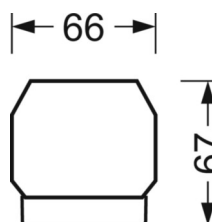

DEEP-LINK

<https://www.regiolum.de/ru/article/19445004080>

Ссылка	LED 4000lm 830
ηLB	100 %
Φ ↓/↑	99 % / 1 %
UGR поп./вдоль дисплей	10.6 / 9.2
	65° < 1500cd/m²

Механика

цвет корпуса	белый стандартный для электротехники RAL 9016
размеры (LxWxH/DxH)	1531mm x 55mm x 37mm
вес (нетто)	2kg
Вид монтажа	сборка трековых систем, световая структура

размеры

L	1531 mm	Длина
В	55 mm	Ширина
н	37 mm	Высота