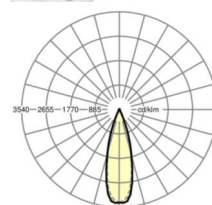

электротехника

Балласт	Электронный драйвер (1 штука)
Мощность системы	26W
сетевое напряжение	230V/50Hz
класс энергосбережения/Источник света	E

Оптика

Оснастка	LED, цветопередача/оттенок света CRI ≥ 80 / 3000K
Допуск для координаты цветности (MacAdam)	3SDCM
Фотобиологическая безопасность (светильник)	RG1
Номинальный световой поток	4066lm
Срок службы LED	50000h L80/B10 (Tq 45°C)
светоотдача светильников	158lm/W
Угол излучения	30° (C0) / 30° (C90)
UGR поп./вдоль	10.6 / 9.2

DEEP-LINK

<https://www.regiolum.de/ru/article/19445004080>

Ссылка	LED 4000lm 830
ηLB	100 %
Φ ↓/↑	99 % / 1 %
UGR поп./вдоль дисплей	10.6 / 9.2
	65° < 1500cd/m²

Механика

цвет корпуса	белый стандартный для электротехники RAL 9016
размеры (LxWxH/DxH)	1531mm x 55mm x 37mm
вес (нетто)	2kg
Вид монтажа	сборка трековых систем, световая структура

размеры

L	1531 mm	Длина
В	55 mm	Ширина
н	37 mm	Высота